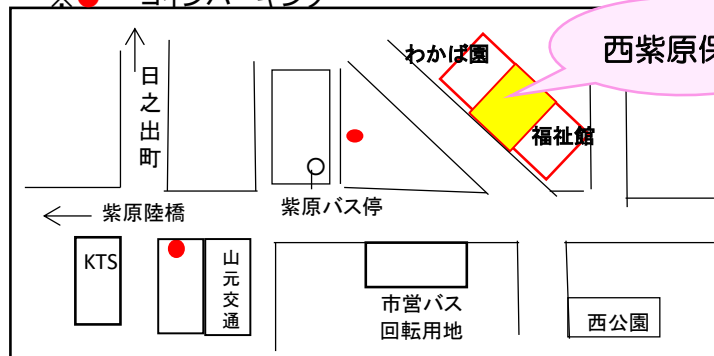

2022年

ふれあい広場

にしむらっこ

西紫原保育園

住所 紫原4丁目37-2

電話 257-1084

活動が始まる前に、広い園庭であそびませんか!?
アンパンマンが待ってるよ!

離乳食や幼児食の紹介もあります。

保育園にあそびにきませんか?

「同世代の子どもと遊ばせたい」
「親子共にお友達をたくさん作りたい」
「子育ての悩みを話したい」
「保育園ってどんな所か見てみたい」
そんな、お母さん・お父さん・おばあちゃん・おじいちゃん、どなたでも参加していただけます。
今年も色々な遊びを計画していますので、みんなで楽しい一時を過ごしましょう!
たくさんの方々のご参加をお待ちしています!

《おねがい》

- * 約1時間程度のお遊びになります。水分補給や暑さ対策などお願いします。
- * 製作等の準備物がありますので、お電話で参加申し込みをお願い致します。
- * 駐車場はありません。公共交通機関か近くのコインパーキングをご利用ください。

※ ●・・・コインパーキング

西紫原保育園

月	日	曜日	ふれあい広場 (10:00~11:00)
4	26	火	園庭で遊ぼう! (雨天時は室内での活動)
5	16	月	片栗粉粘土で遊ぼう!
6	15	水	しゃぼん玉遊び (雨天時は新聞紙遊び)
7	22	金	お水チャプチャプ水あそび (雨天時は風鈴作り)
8	3	水	リズムで遊ぼう♪親子リトミック (育児講座)
9	6	火	お話の会♪人形劇
10	28	金	ハロウィンパーティー
11	11	金	クリスマスオーナメント作り
12	13	火	親子で楽しむクリスマスコンサート♪
1	10	火	たこ凧上がれ~! たこ作り
2	2	木	おには~外! 豆まき会
3	1	水	大きくなったね! 手形・足型アート